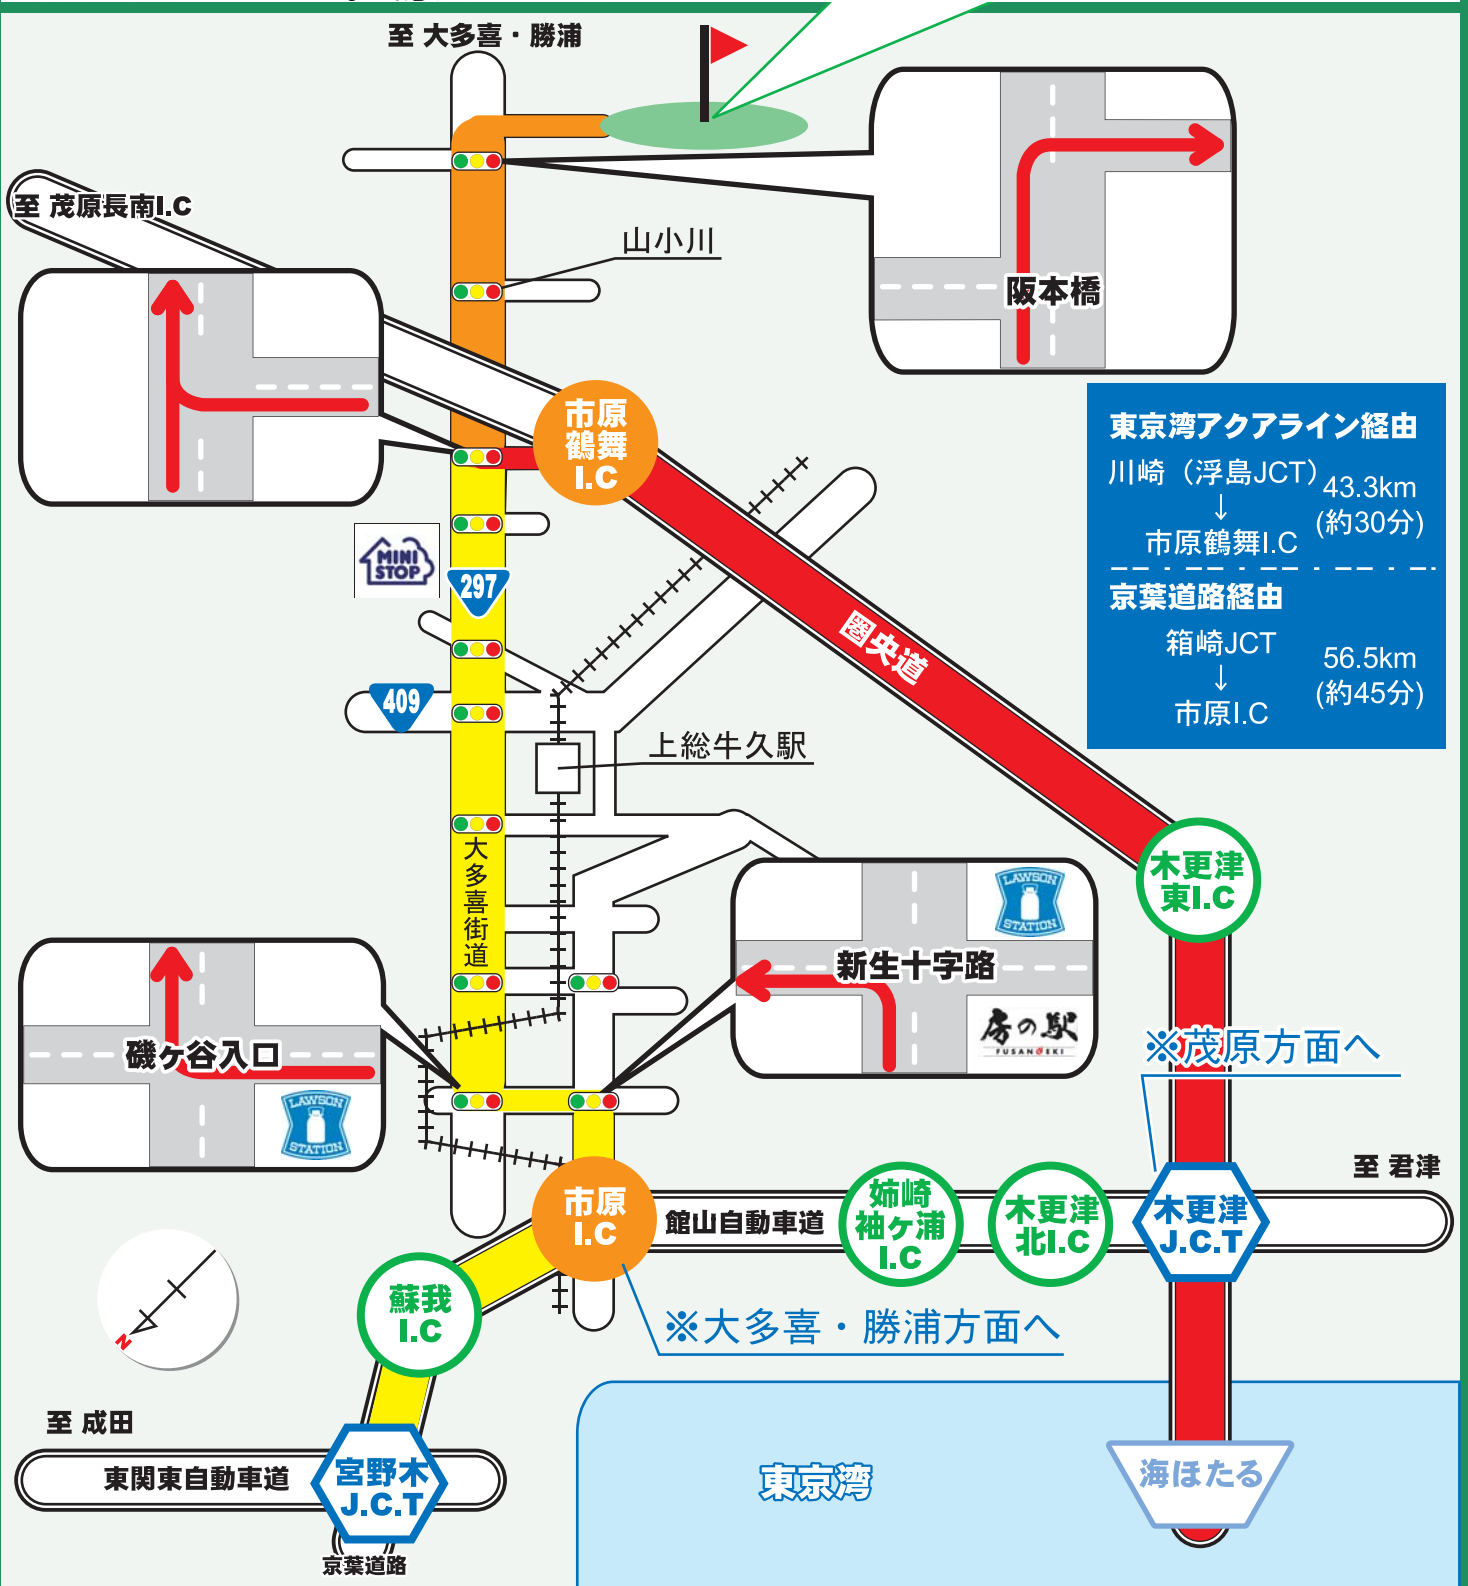

access map

Golf & Resort
Belle Selva

ベルセルバ
市原コース

〒290-0524
千葉県市原市平蔵2579-1
TEL: 0436-89-3333
FAX: 0436-89-3303

**市原I.Cより
約23.8km 45分**

**市原鶴舞I.Cより
約2km 3分**