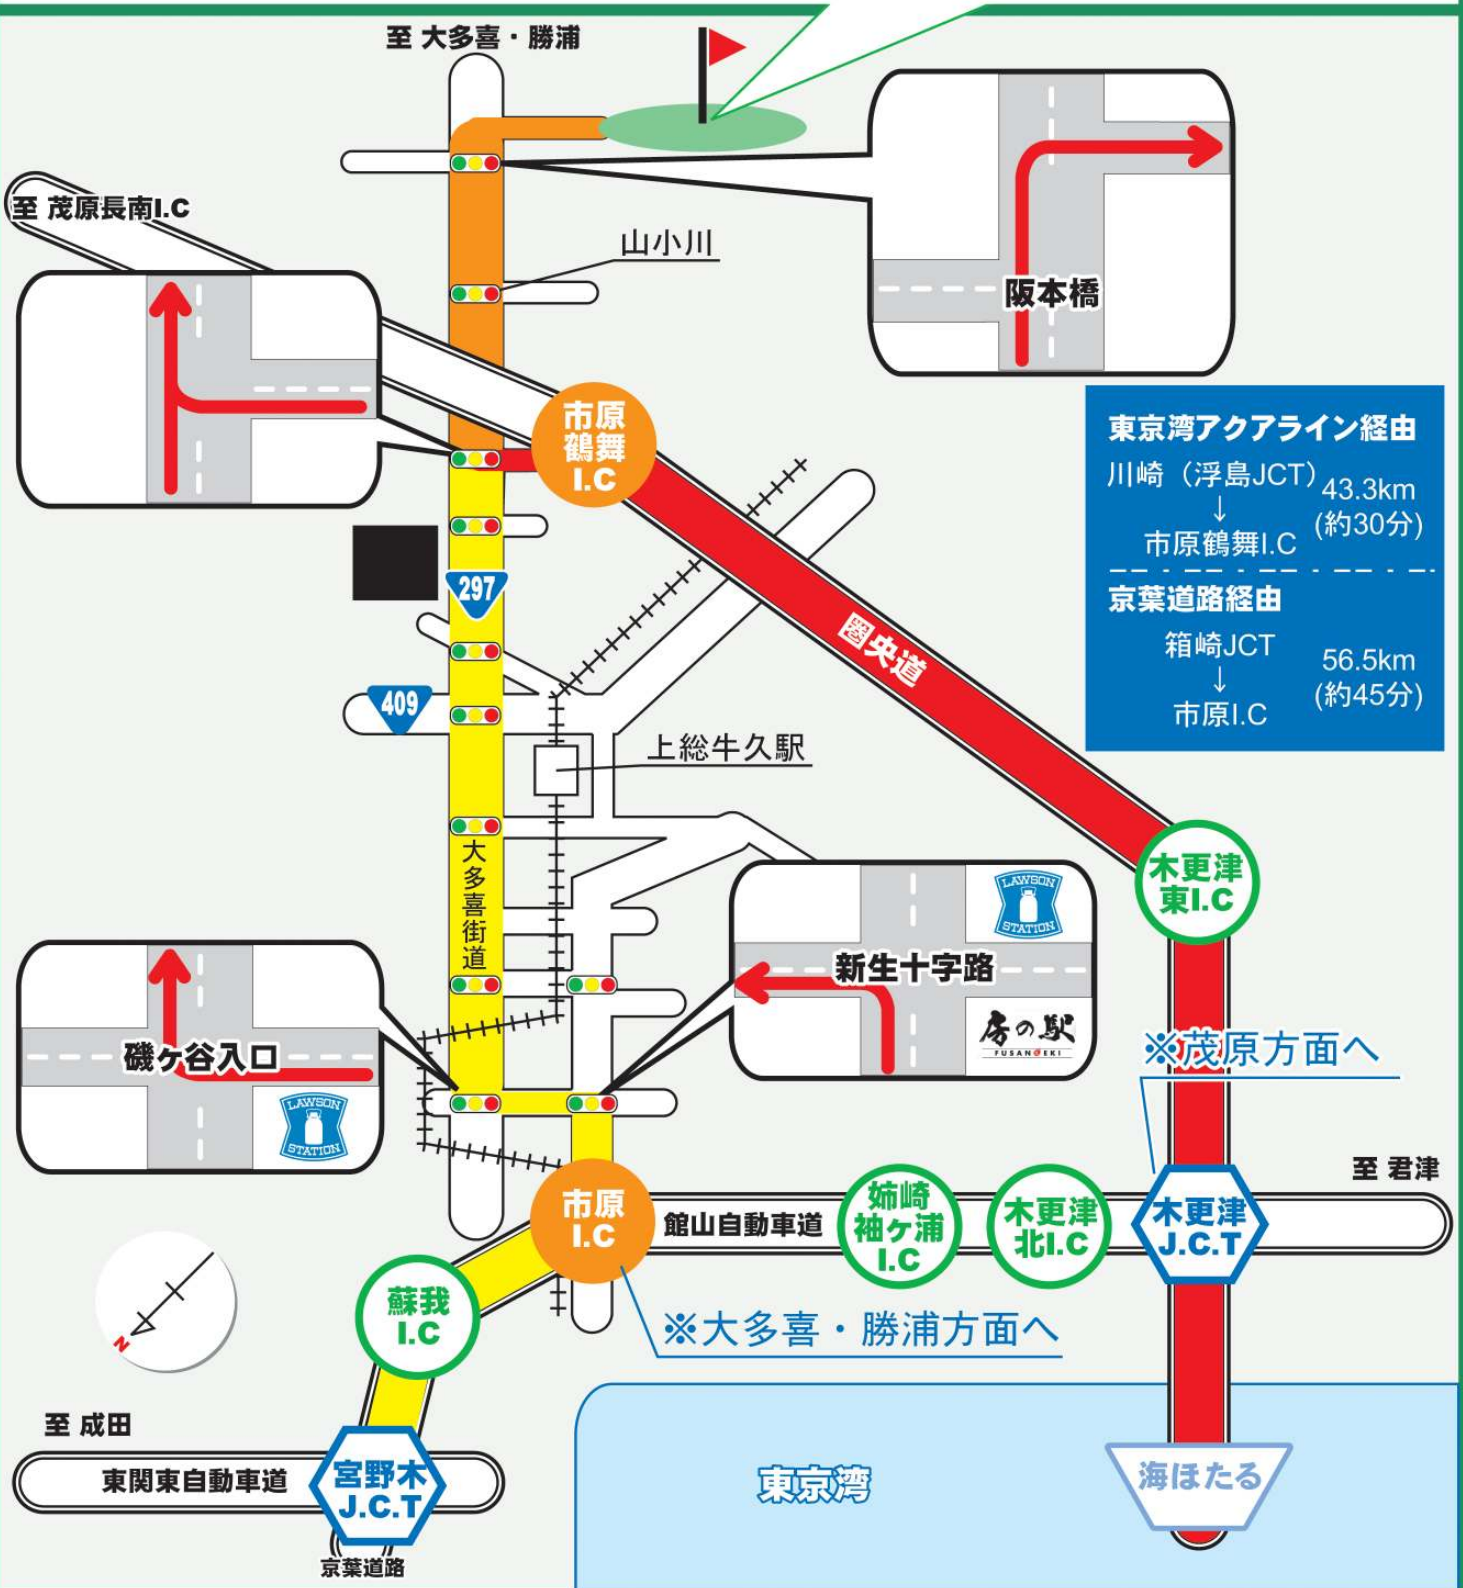

ゴルフ&ホテル
ベルセルバ市原コース

〒290-0524
千葉県市原市平蔵2579-1
TEL:0436-89-3333
FAX:0436-89-3303

市原I.C.より
約23.8km 45分

市原鶴舞I.C.より
約2km 3分